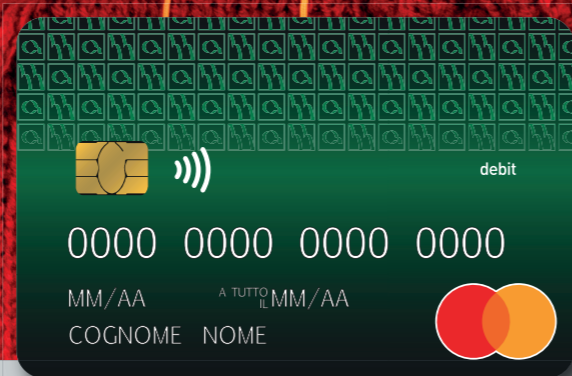

ANCH'IO CONTO!

Il conto a canone zero
per ragazzi
dai 14 a 17 anni con
Carta Nexi Debit inclusa
per fare acquisti
online, all'estero
e con il tuo smartphone.

Inquadra il qr code
e scopri di più

nexi
every day, every pay